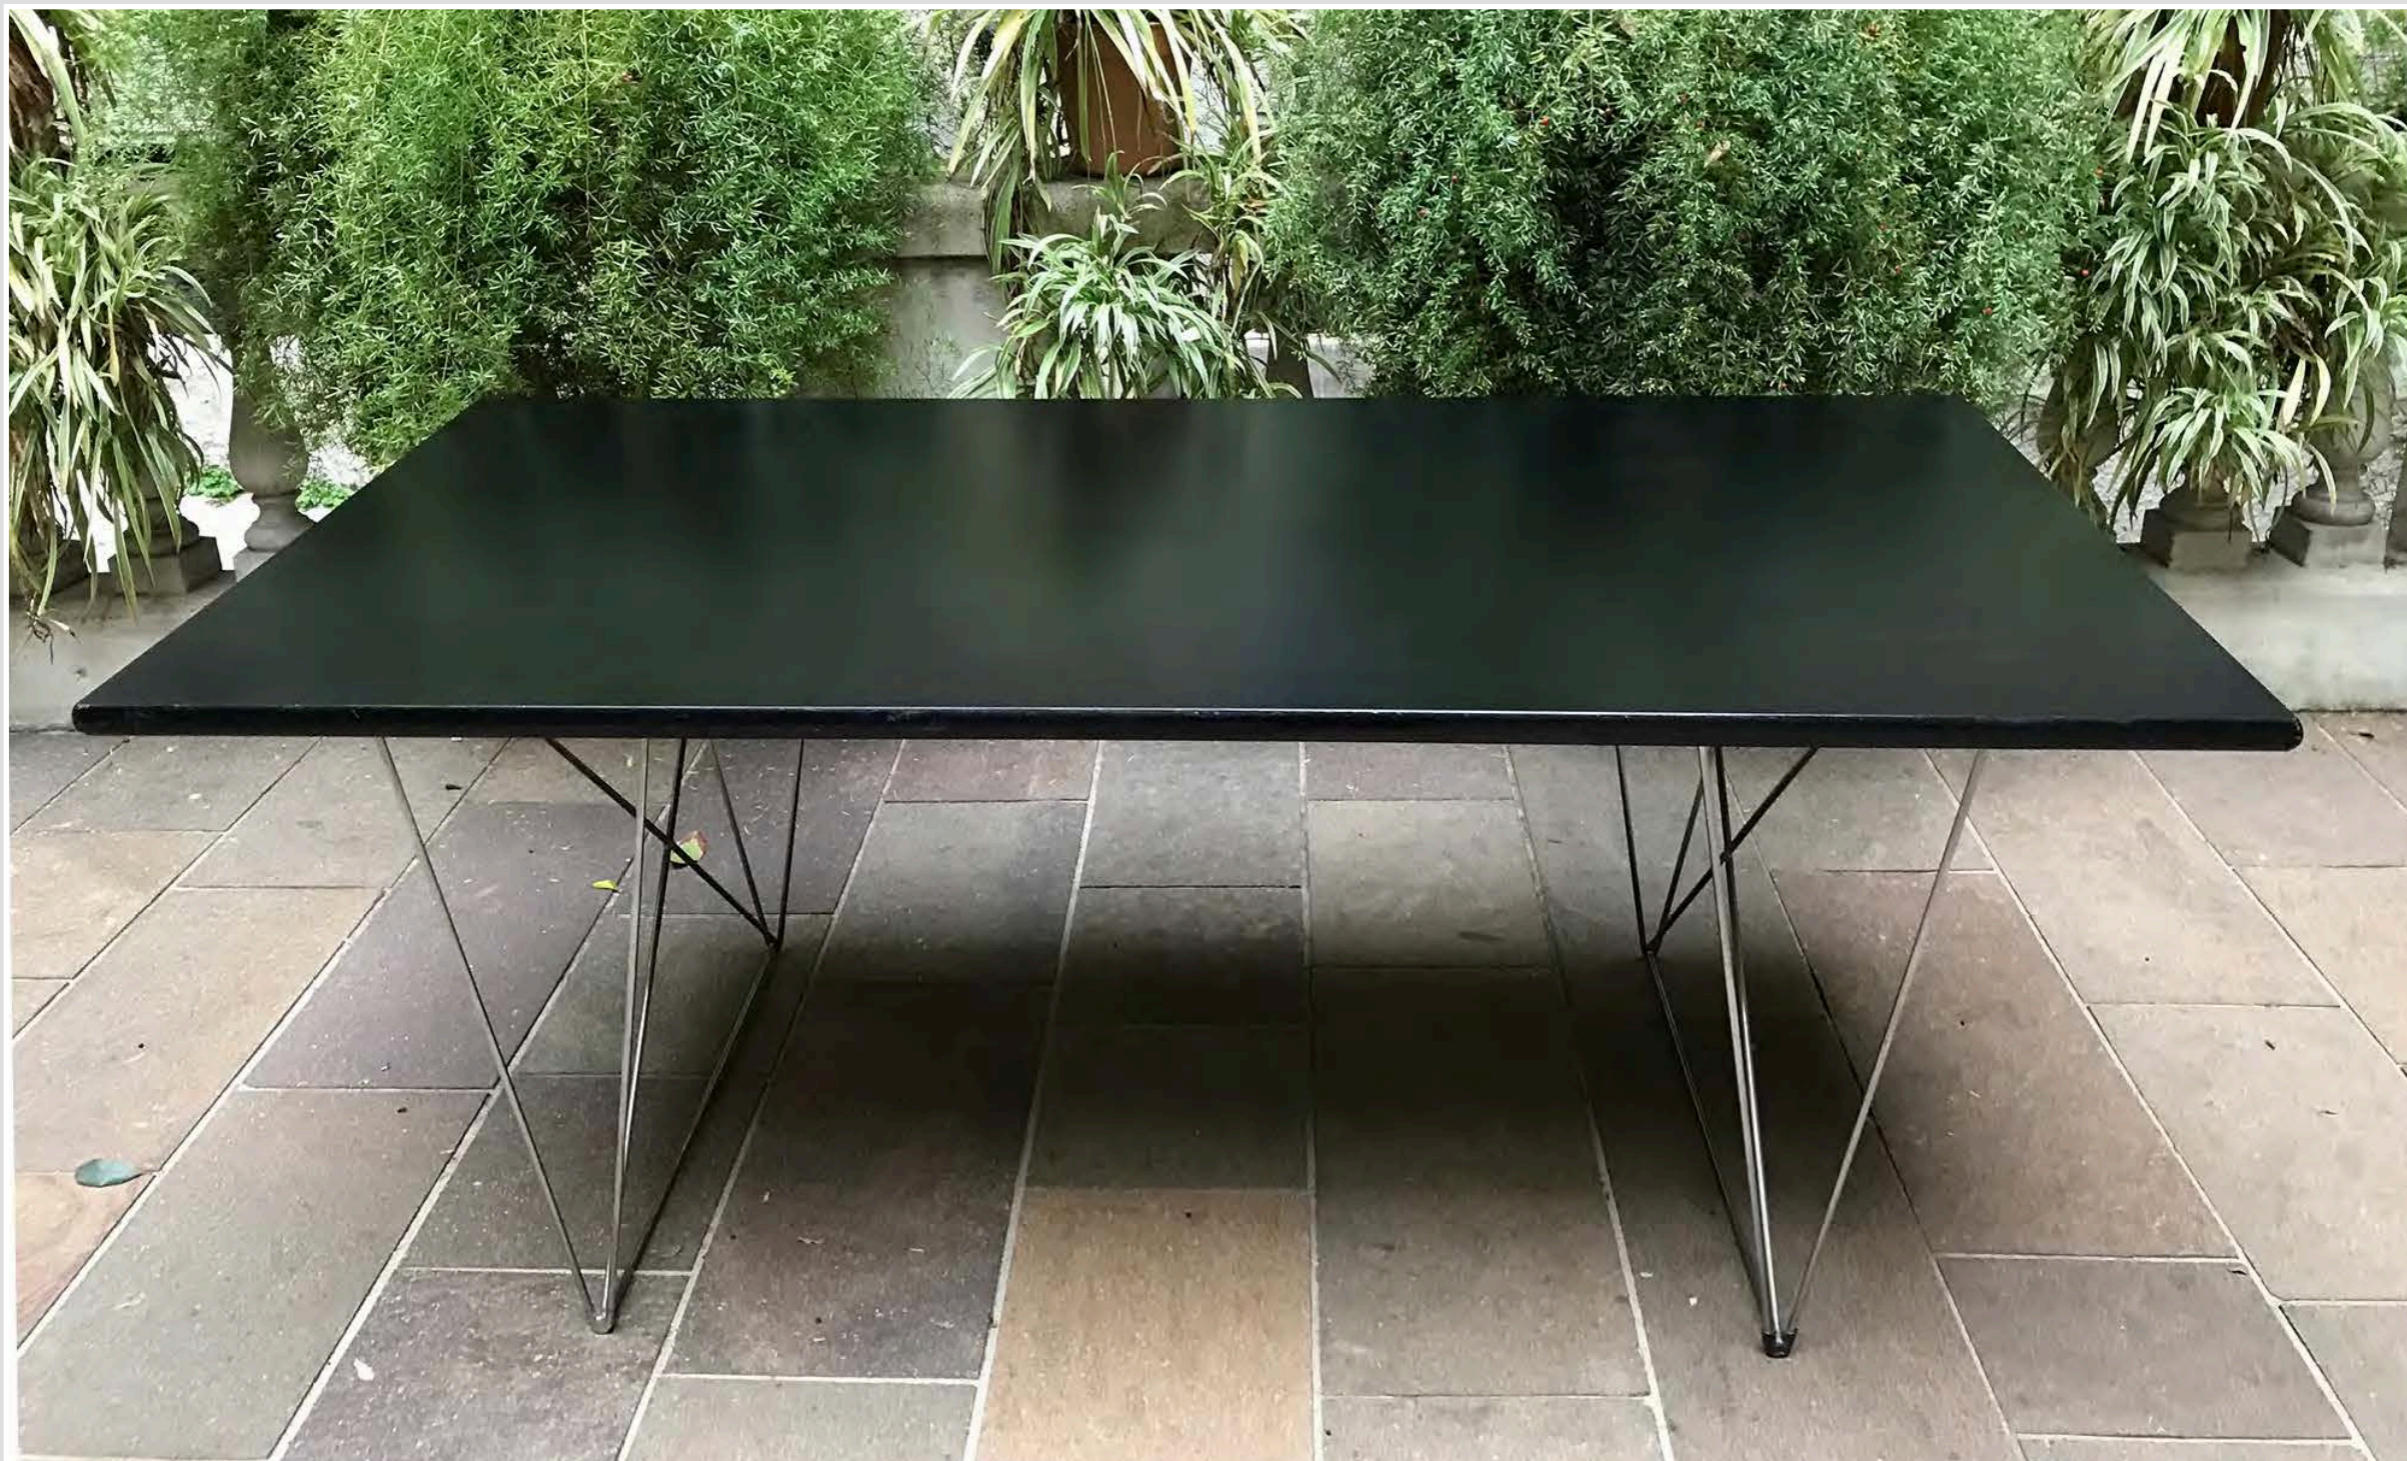

TAVOLINO LEGNO CON CASSETTO
88 X 56,5 cm h. 80 cm

TAVOLINO LEGNO CON CASSETTO
71 x 49,5 cm h. 78 cm

TAVOLO PIANO FORMICA ROSSA
58 X 130 X h.77 cm

TAVOLO PIANO FORMICA GIALLO
69 X 124 X h.82 cm

TAVOLO PIANO FORMICA LEGNO CON PIEDINI REGOLABILI
60 X 120 X h.75 cm

TAVOLO PIANO FORMICA AZZURRO ALLUNGABILE
60 X 50 X h.82 cm
APERTO 106 X 50

TAVOLO STRUTTURA LEGNO BIANCO- PIANO FORMICA ROSSA
170 X 80,5 X H 78,5

TAVOLO LEGNO SMALTATO BIANCO PIANO IN MARMO GRIGIO
130 X 75 cm h. 79 cm

TAVOLO PIANO NERO GAMBE IN ACCIAIO
174 X 85 X h. 71

TAVOLO PIANO LEGNO LUCIDO GAMBE IN TUBOLARE DI FERRO NERO
165 X 80 X h. 73

TAVOLO TONDO LEGNO SMALTATO BIANCO
diam. 100 cm. h.78 cm

TAVOLO LEGNO STONDATO DECAPATO VERDE
147 X 98 cm. h.78 cm

TAVOLO TONDO LEGNO ALLUNGABILE
diam. 110 cm chiuso
143,5 x110 cm aperto
h 76,5

TAVOLO TONDO LEGNO ALLUNGABILE 2
diam. 118 cm chiuso
160 x 118 cm aperto
h 76

TAVOLINO / CONSOLLE IN LEGNO CON DUE CASSETTI
89 X 48 X h. 76